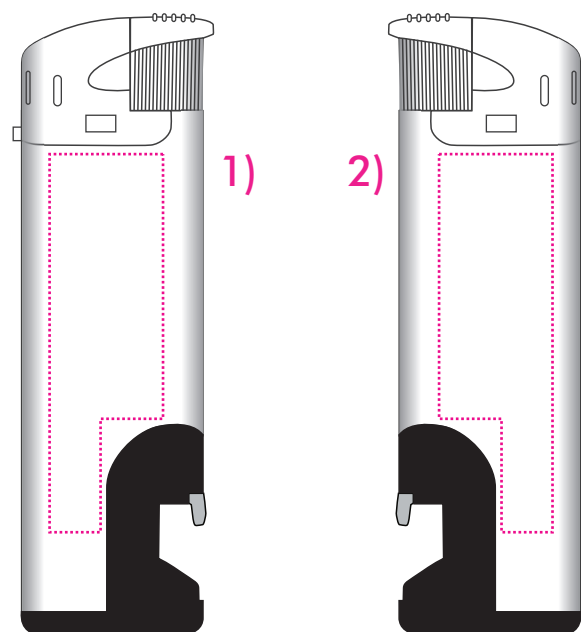

## Art.Nr. 7068

1) 15 x 50 mm

2) 15 x 50 mm

Max. Druckfläche

Max. print area

Max. drukoppervlakte

Surface d'impression

Superficie máxima de impresión

Max. misura stampa

-----  
Druck max. 4c

Print max. 4c

Max. aantal kleuren druk 4c

Impression max. 4c

Impresión max. 4c

Max. colori da stampa 4c

## Art.Nr. 7068

1) 18 x 60 mm

2) 18 x 60 mm

Max. Druckfläche

Max. print area

Max. drukoppervlakte

Surface d'impression

Superficie máxima de impresión