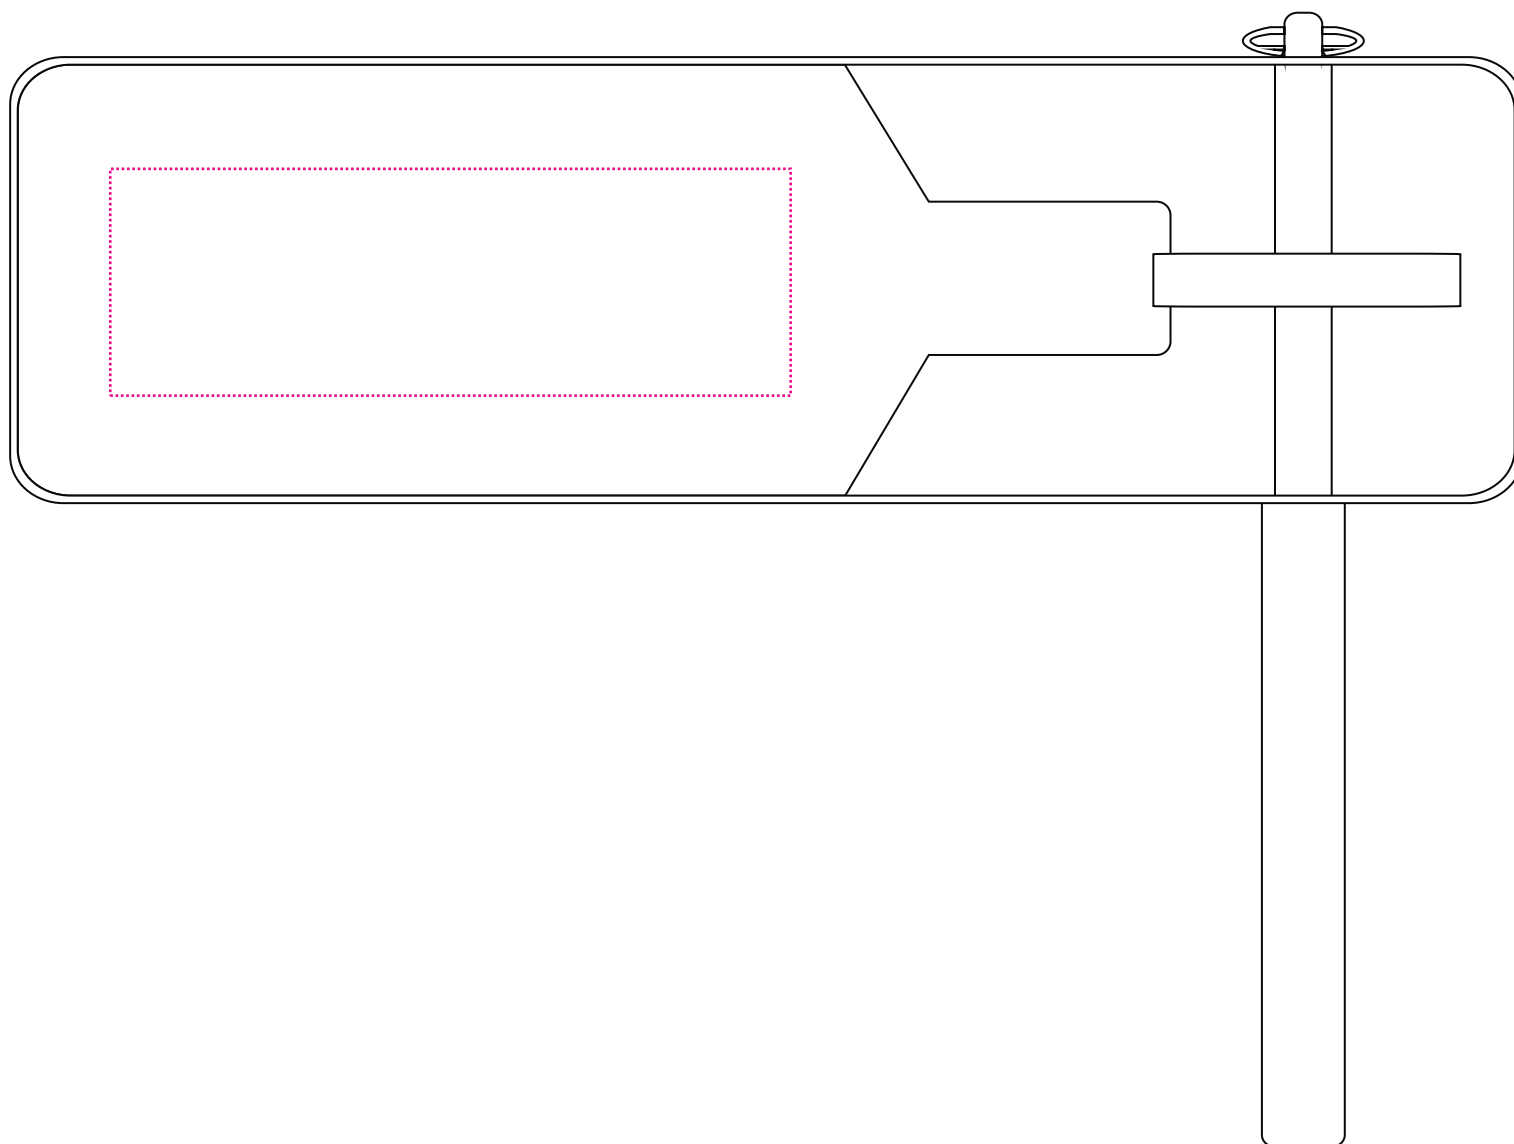

Sieb-/Tampondruck

Screen- / Pad printing | Zeefdruk / Tampondruk | Sérigraphie / Impression au tampon |
Serigrafía / Tampografía | Serigrafia / Tampografia

Art.Nr. 7246

14) 90 x 30 mm

15) 90 x 30 mm

Max. Druckfläche

Max. print area

Max. drukoppervlakte

Surface d'impression

Superficie máxima de impresión

Max. misure stampa

Druck max. 3c

Print max. 3c

Max. aantal kleuren druk 3c

Impression max. 3c

Impresión max. 3c

Max. colori da stampa 3c

14)

15)