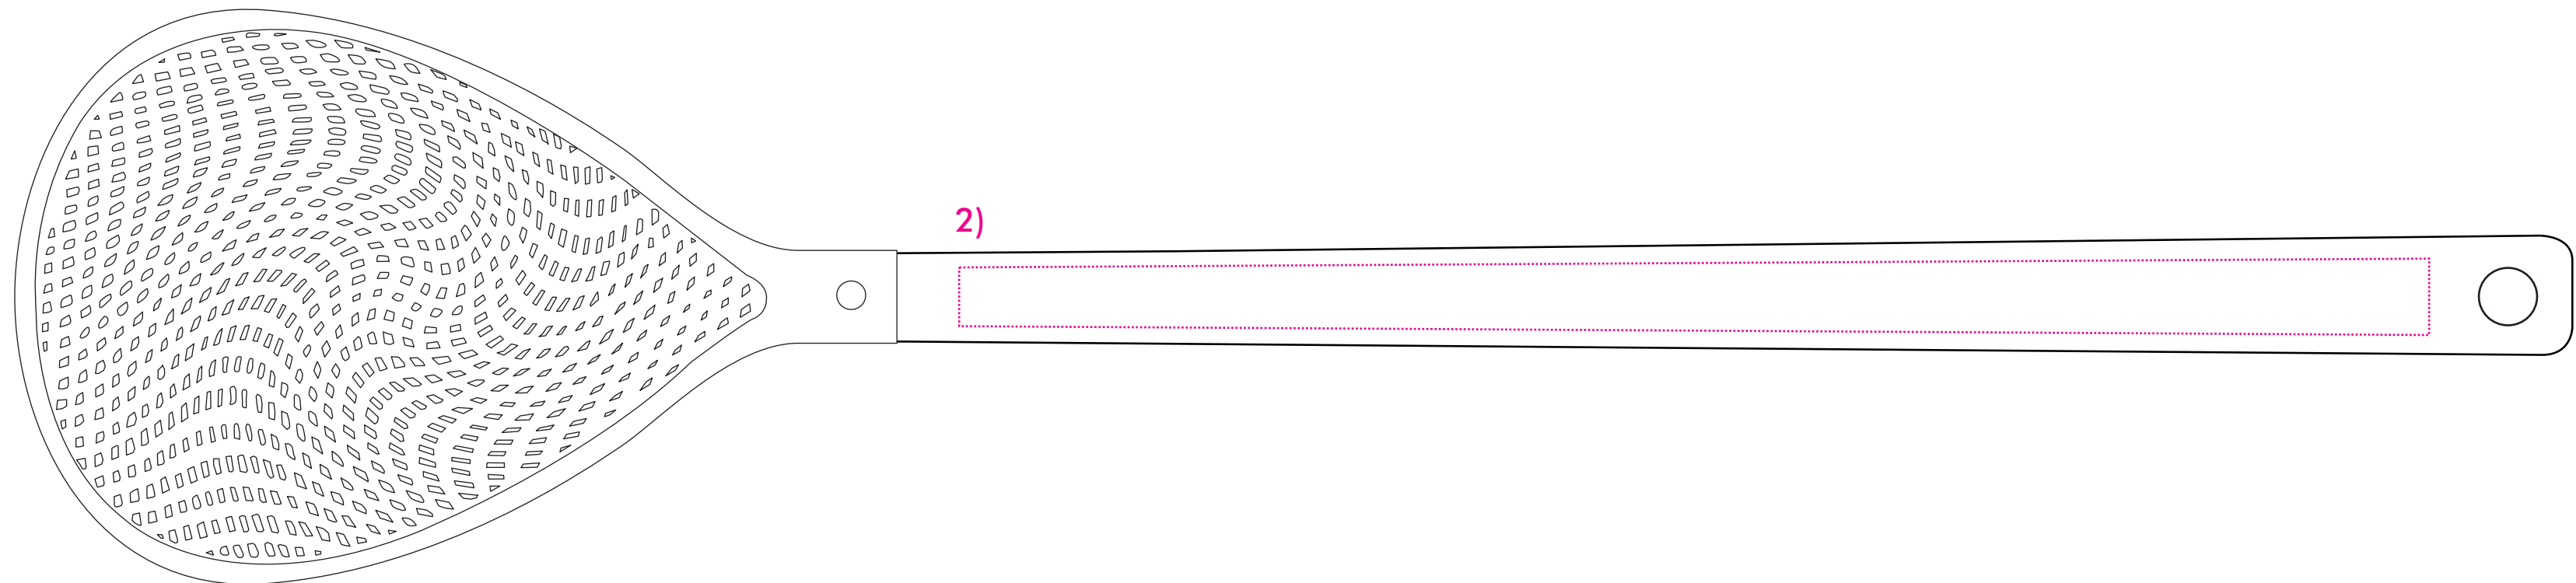

Sieb-/Tampondruck

Screen- / Pad printing | Zeefdruk / Tampondruk | Sérigraphie / Impression au tampon |
Serigrafia / Tampografia | Serigrafia / Tampografia

Art.Nr. 8731

1) 250 x 13 mm

2) 250 x 13 mm

Max. Druckfläche

Max. print area

Max. drukoppervlakte

Surface d'impression

Superficie máxima de impresión

Max. misura stampa

Druck max. 7c

Print max. 7c

Max. aantal kleuren druk 7c

Impression max. 7c

Impresión max. 7c

Max. colori da stampa 7c

Art.Nr. 8731

1) 280 x 13 mm

2) 280 x 13 mm

Max. Druckfläche

Max. print area

Max. drukoppervlakte

Surface d'impression

Superficie máxima de impresión

Max. misura stampa