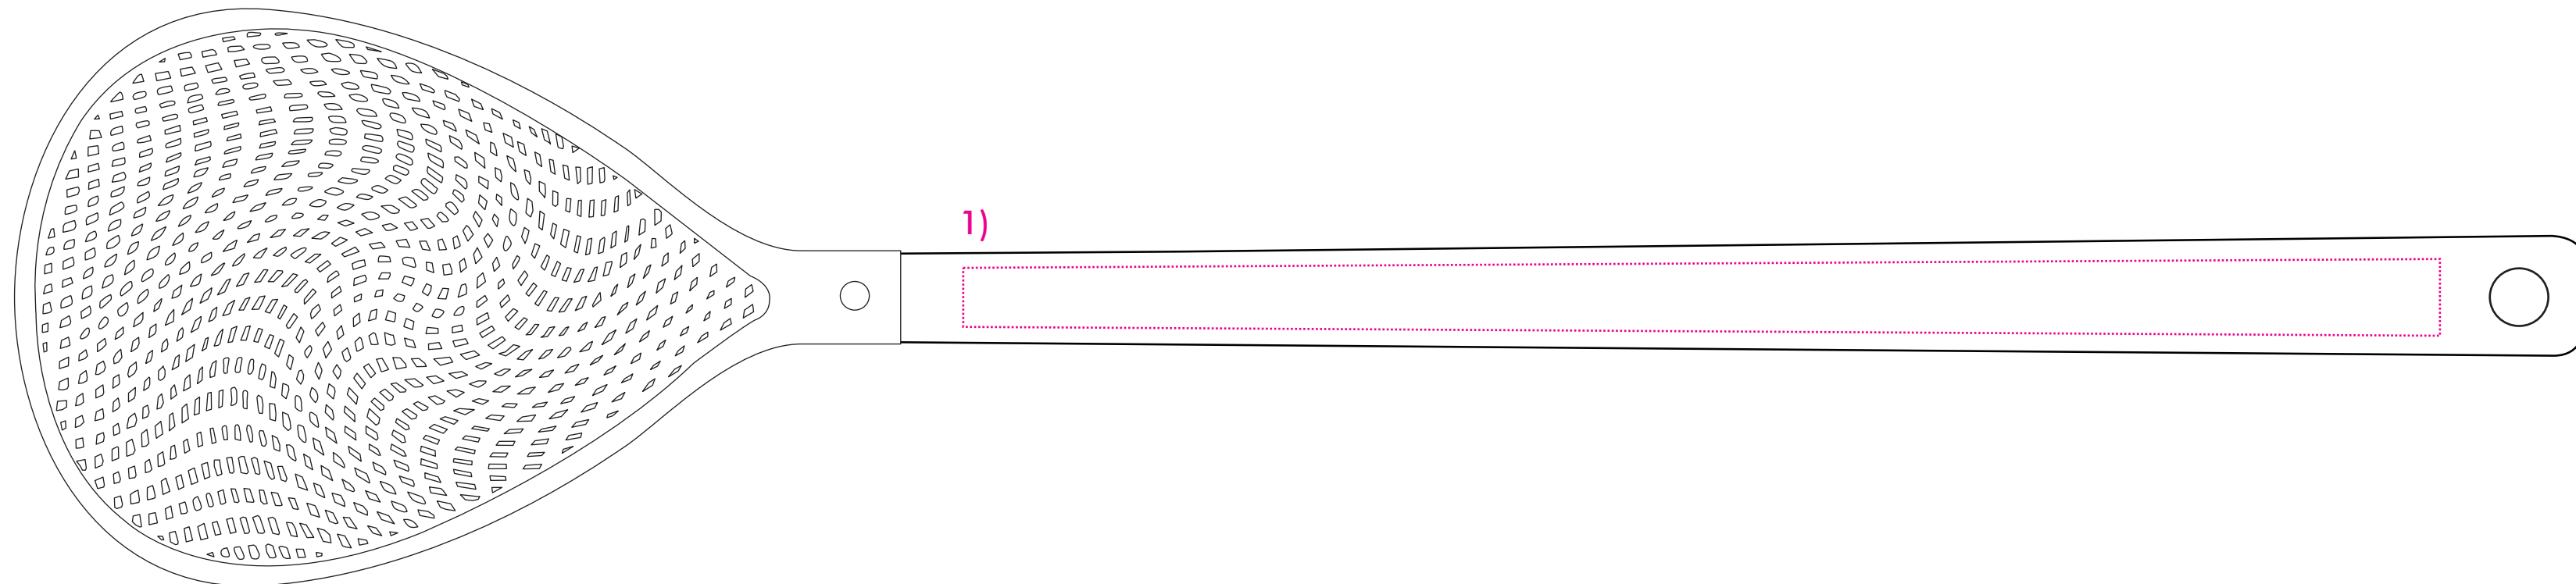

Sieb-/Tampondruck

Screen- / Pad printing | Zeefdruk / Tampondruk | Sérigraphie / Impression au tampon |
Serigrafia / Tampografia | Serigrafia / Tampografia

Art.Nr. 8731

1) 250 x 13 mm

2) 250 x 13 mm

Max. Druckfläche

Max. print area

Max. drukoppervlakte

Surface d'impression

Superficie máxima de impresión

Max. misura stampa

Druck max. 7c

Print max. 7c

Max. aantal kleuren druk 7c

Impression max. 7c

Impresión max. 7c

Max. colori da stampa 7c

Art.Nr. 8731

1) 280 x 13 mm

2) 280 x 13 mm

Max. Druckfläche

Max. print area

Max. drukoppervlakte

Surface d'impression

Superficie máxima de impresión

Max. misura stampa